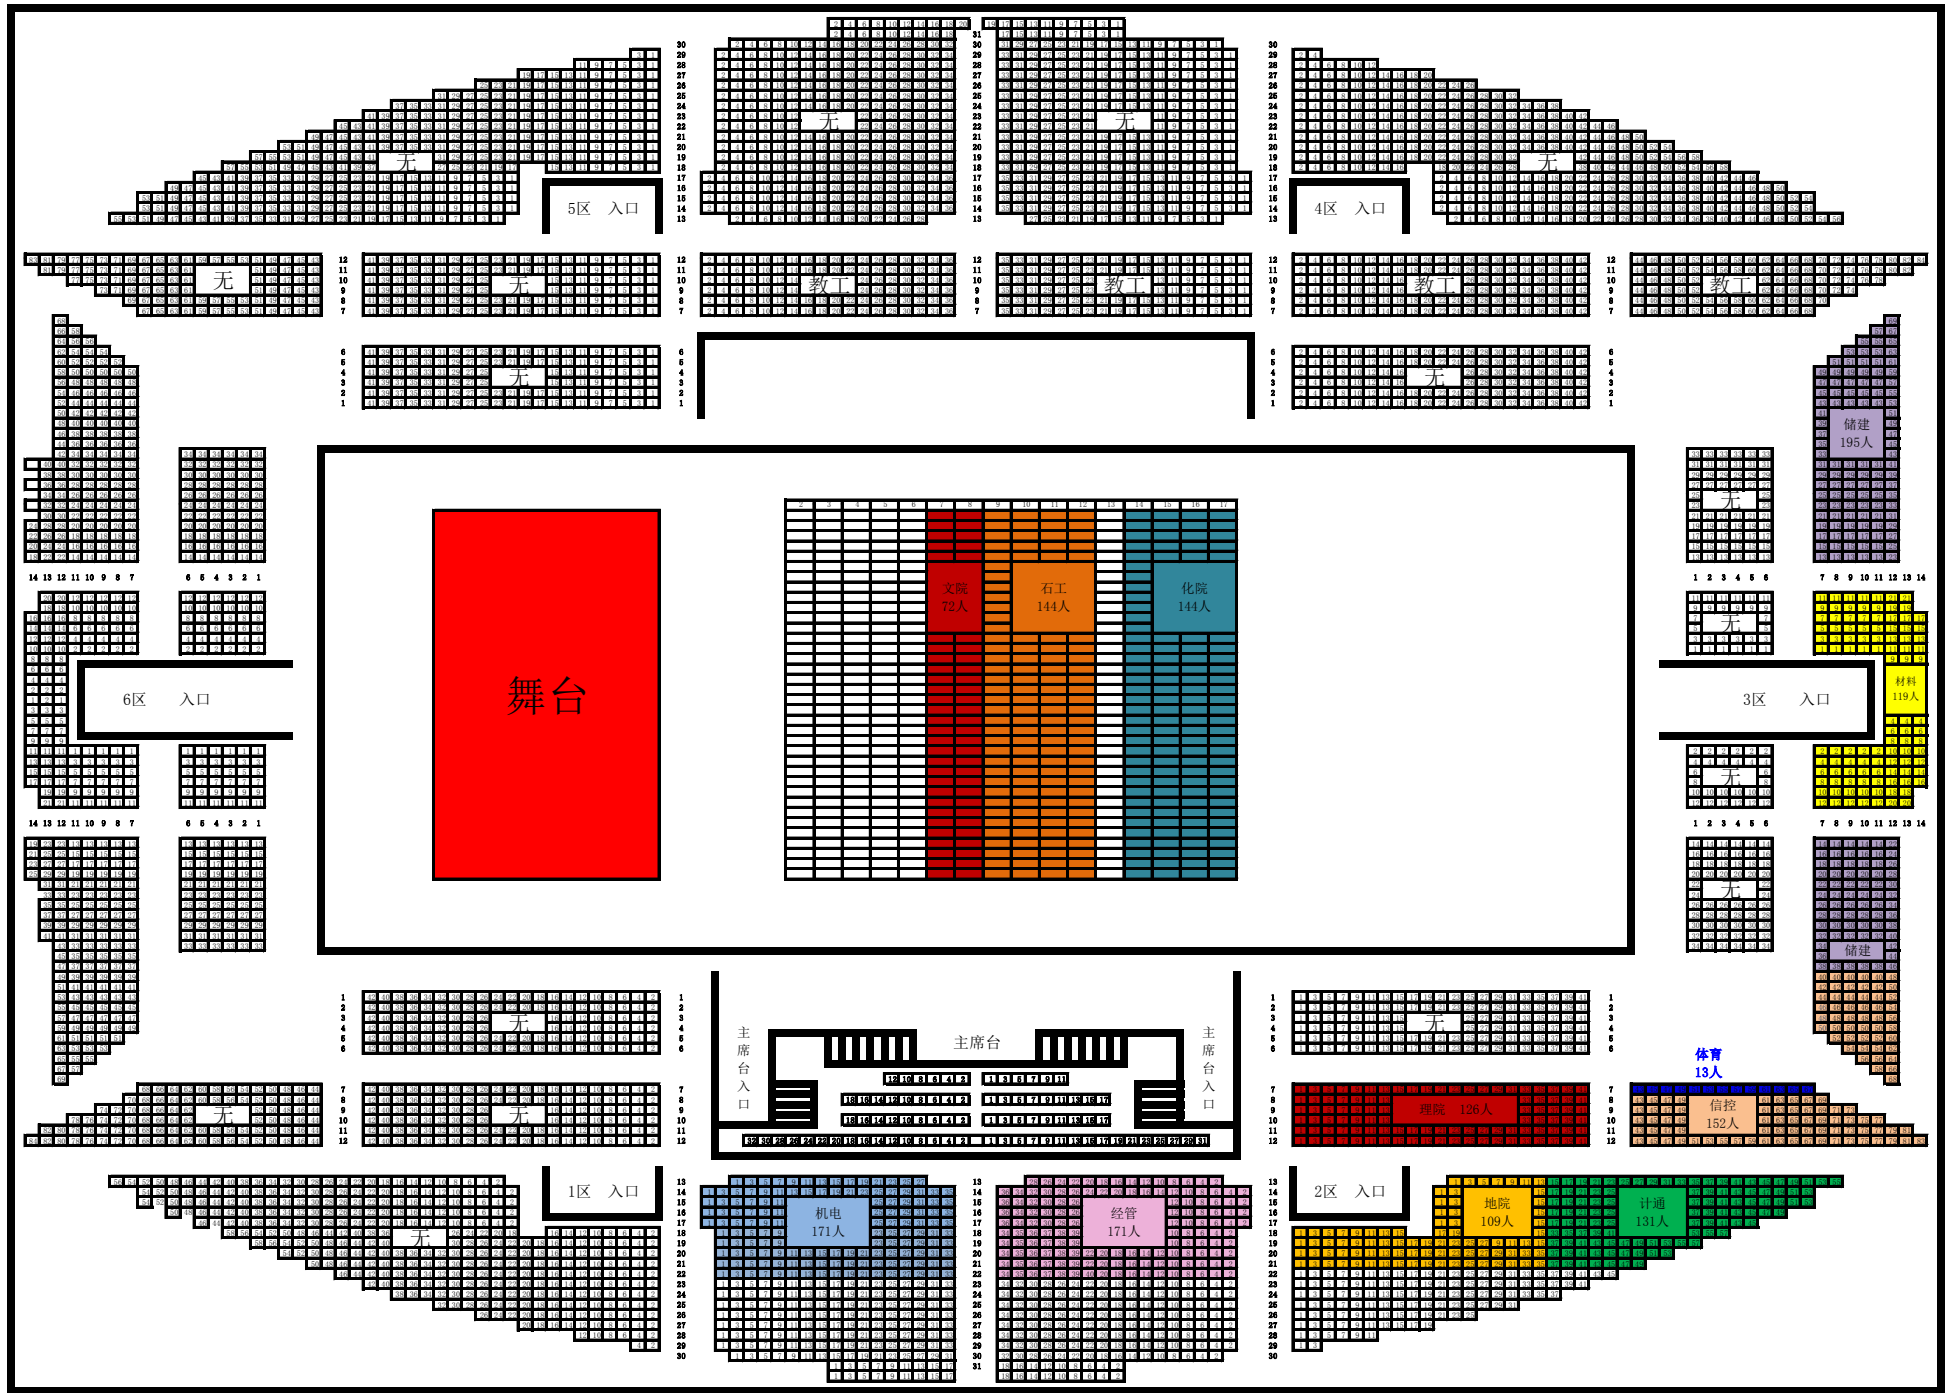

# 中国石油大学体育馆平面图