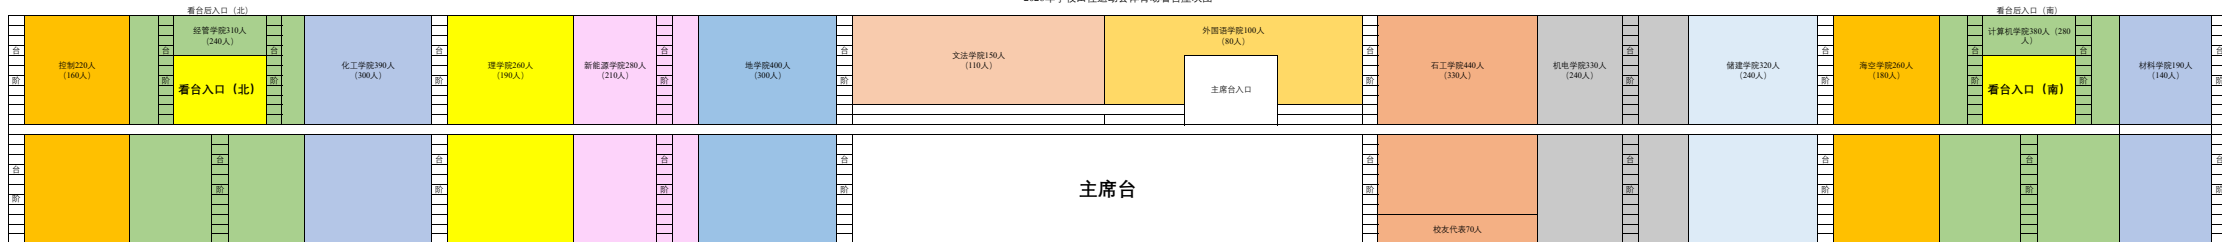

2026年学校田径运动会体育场看台座次图